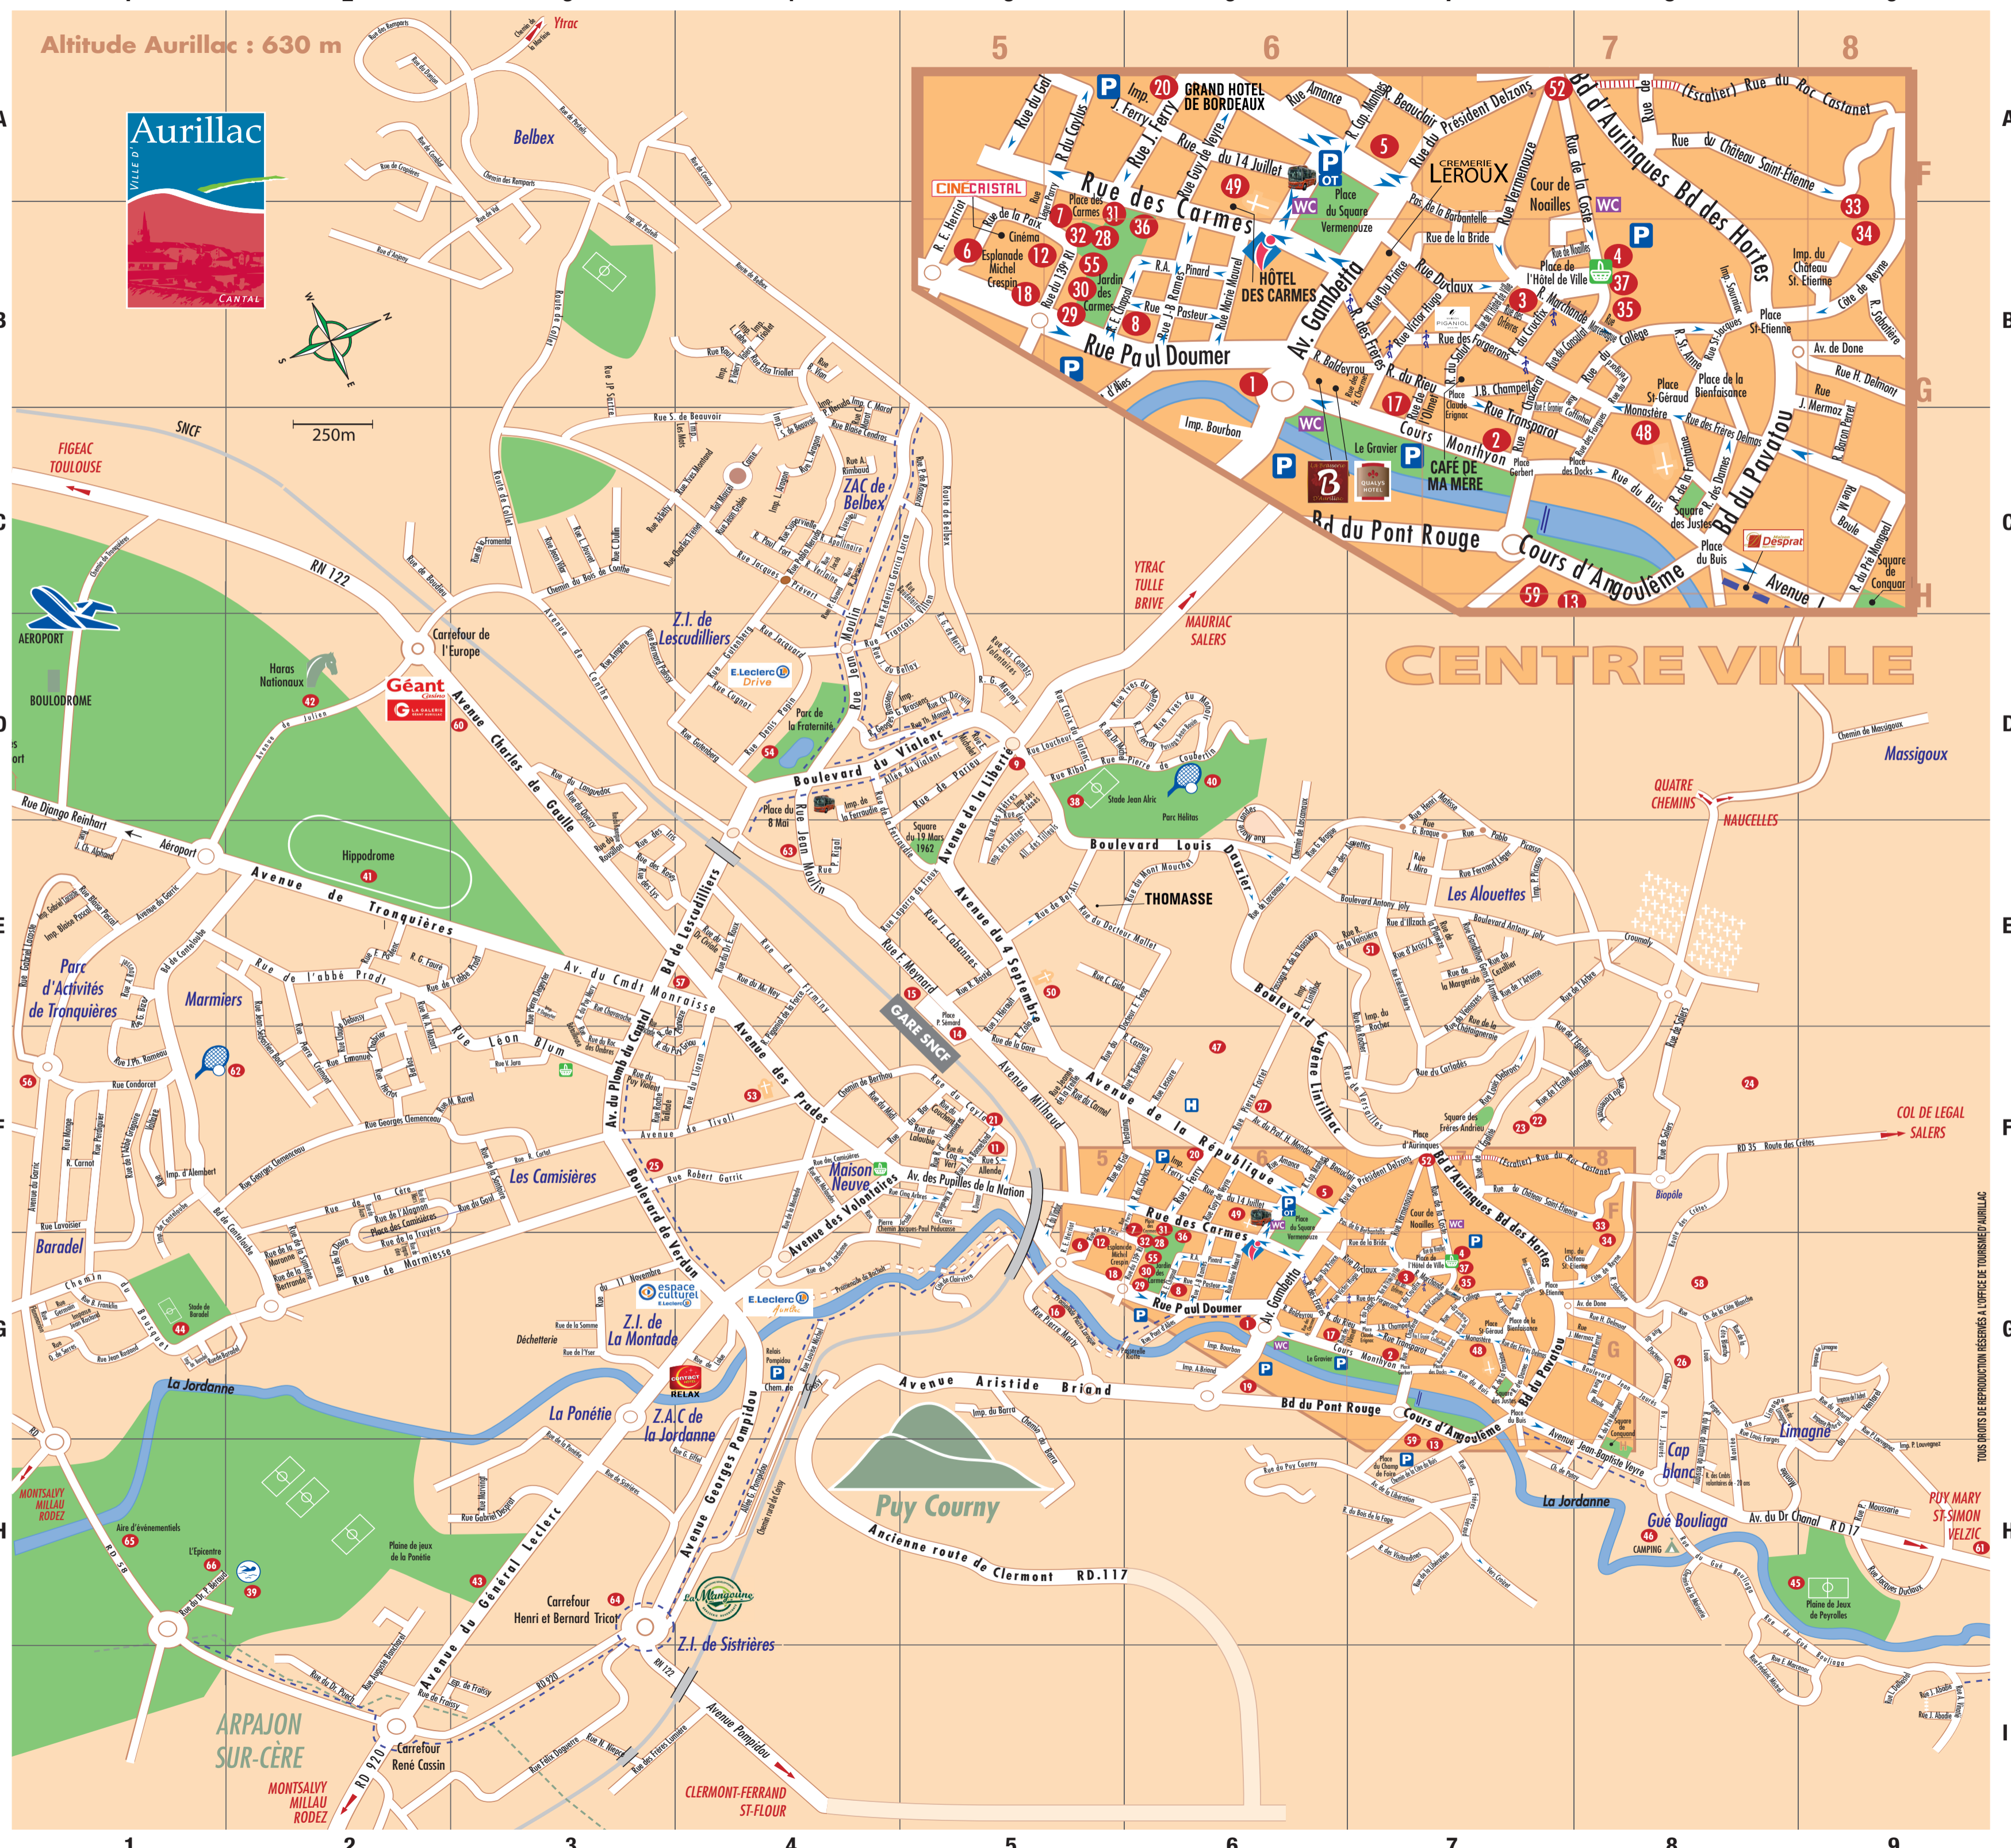

Altitude Aurillac : 630 m

250m

Tous droits de reproduction réservés à l'Office de Tourisme d'Aurillac